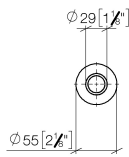

10 713 809

mm [inches]

10 713 809

Piezas para otros acabados pueden encontrarse aquí:
Platino cepillado

Lista de piezas de recambios

N°	Número de artículo	Denominación	Cantidad de montaje	Plazo de entrega
1	09 28 10 141 90	camisa	1	2
2	90 27 80 034 00-00	roseta	1	10
3	09 14 10 507 90	sello	1	2
4	90 21 33 052 00-00	Pulsador	1	10
5	09 14 10 015 90	sello	1	2
6	90 24 01 033 00 90	anillo	1	2
7	09 14 10 210 90	sello	1	2
8	04 30 01 186 00 90	camisa	1	2