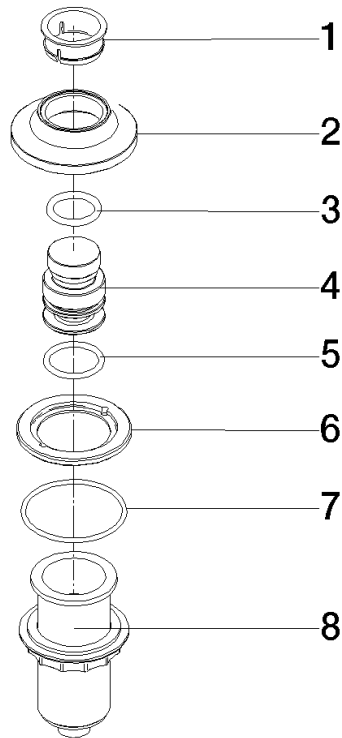

Encontrará más información en www.insinkerator.com

	Cromo	10 713 809-00
	Platino cepillado	10 713 809-06
	Platino	10 713 809-08
	Latón (Oro 23k)	10 713 809-09
	Dark Chrome	10 713 809-19
	Latón cepillado (Oro 23k)	10 713 809-28
	Negro mate	10 713 809-33
	Champagne cepillado (Oro 22k)	10 713 809-46
	Champagne (Oro 22k)	10 713 809-47
	Cromo cepillado	10 713 809-93
	Dark Platinum cepillado	10 713 809-99

10 713 809

mm [inches]

10 713 809

Piezas para otros acabados pueden encontrarse aquí:
Platino cepillado

Lista de piezas de recambios

N°	Número de artículo	Denominación	Cantidad de montaje	Plazo de entrega
1	09 28 10 141 90	camisa	1	2
2	90 27 80 034 00-00	roseta	1	10
3	09 14 10 507 90	sello	1	2
4	90 21 33 052 00-00	Pulsador	1	10
5	09 14 10 015 90	sello	1	2
6	90 24 01 033 00 90	anillo	1	2
7	09 14 10 210 90	sello	1	2
8	04 30 01 186 00 90	camisa	1	2