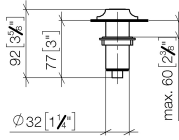

10 713 809

mm [inches]

10 713 809

Piezas para otros acabados pueden encontrarse aquí:
Platino cepillado

Lista de piezas de recambios

N°	Número de artículo	Denominación	Cantidad de montaje	Plazo de entrega
1	09 28 10 141 90	camisa	1	2
2	90 27 80 034 00-00	roseta	1	10
3	09 14 10 507 90	sello	1	2
4	90 21 33 052 00-00	Pulsador	1	10
5	09 14 10 015 90	sello	1	2
6	90 24 01 033 00 90	anillo	1	2
7	09 14 10 210 90	sello	1	2
8	04 30 01 186 00 90	camisa	1	2